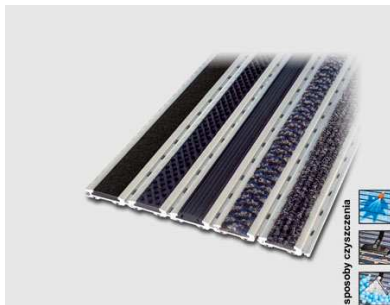

Wyprodukowana z włókna nylonowego typu 6.6 barwionego w masie z dodatkami antystatycznymi. Skręt włosa typu opi-twist termicznie utrwalony. Runo jest odporne na zgniatanie i umożliwia absorpcję zanieczyszczeń stałych i ciekłych.

Spód wykonany w 100 % z gumy nitylowej), ze specjalnymi wypustkami ściśle przylegającymi do powierzchni. Mata zakończona wzmocnionymi gumowymi rantami, które zapobiegają podwijaniu się jej brzegów.

Charakteryzuje się wysoką pochłaniałością wody i zanieczyszczeń stałych:

Mata aluminiowa 12 mm bez drenażu

Materiał: aluminium, Wysokość: 12mm

Zastosowanie: obiekty o dużym natężeniu ruchu

Montaż: we wnęce lub na posadzce

Zalecana głębokość wnęki: 12mm (± 3mm)

max. obciążenie: 205kg/cm²

montaż w strefach: I, II i III

Wymiar 40 x 60 cm (z ramką)szary tekstyl

~~227 zł~~

PROMOCJA

113,50 zł*/1 sztuka

Wymiar 40 x 60 cm (z ramką) guma/szczotka

~~289 zł~~

PROMOCJA